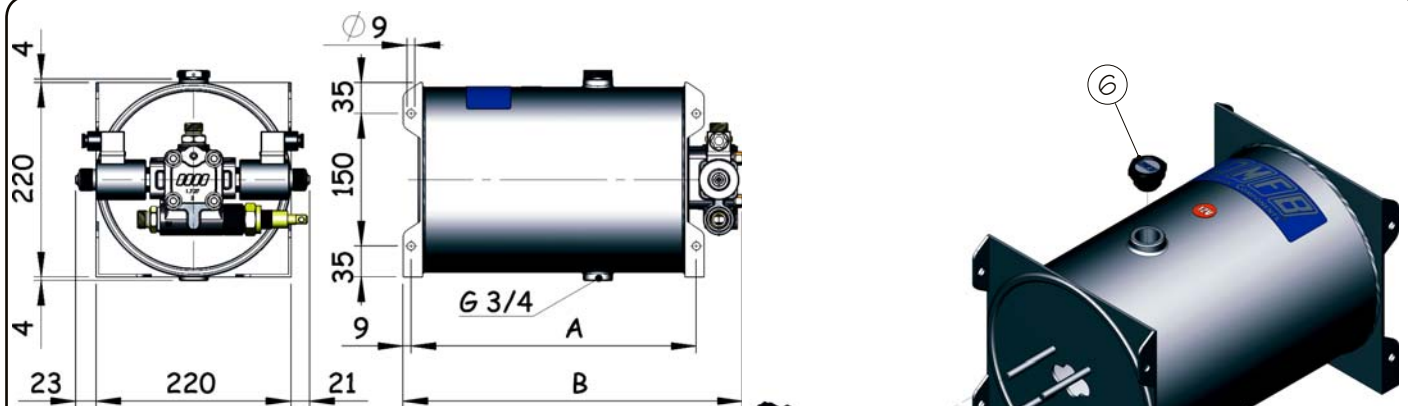

N°	Codice code	Descrizione Description	Q.
1	505-003-00015	Dado M8 / Nut M8	4
2	501-007-00064	Rondella M8 / Washer M8	4
3	121-004-00554	Valvola 12V / Tipping valve 12V	1
	121-004-00563	Valvola 24V / Tipping valve 24V	
4	507-003-00235	Guarnizione / Gasket	1
5	514-002-11103	Serbatoio 10 l / Tank 10 l	1
	514-002-11158	Serbatoio 15 l / Tank 15 l	1
6	509-005-00015	Tappo sfiato / Breather cap	1

Tipo Type	Codice ordinazione Order code	Capacità serbatoio Tank's capacity	Portata valvola Valve Flow	A	B	Pressioni Pressure values	
						Taratura standard Standard setting	Taratura massima Maximum setting
		l	l/min	mm	mm	bar	bar
DSE-10 CE 12V	146-026-10125	10	40	322	382	140	190
DSE-10 CE 24V	146-026-10241			322	382		
DSE-15 CE 12V	146-026-15120	15		472	532		
DSE-15 CE 24V	146-026-15246			472	532