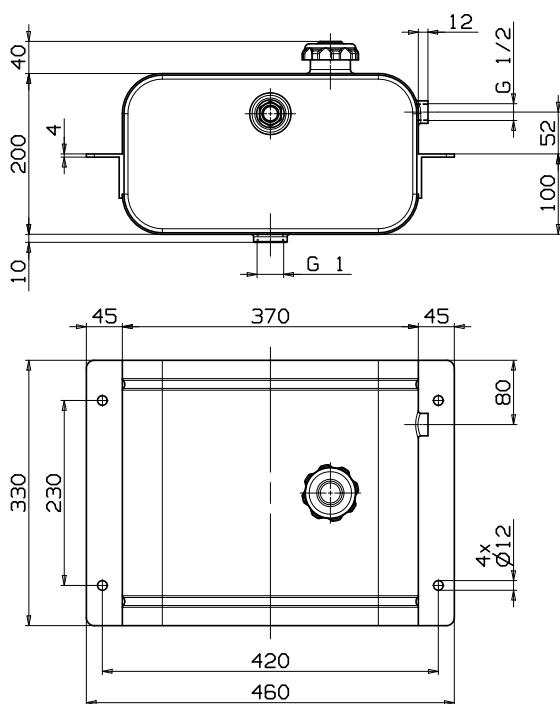

SERBATOI STANDARD

STANDARD OIL TANKS

CODICE FAMIGLIA
FAMILY CODE

135-500

CAPACITÀ SERBATOIO Lt
TANK CAPACITY Lt

21

Serbatoi in acciaio con testate imbutite, verniciati a polvere epossidica grigia (Ral 7021).
Provvisi di: tappo di riempimento, tappo sfiato e spia livello olio. Disponibili con o senza predisposizione per filtro di ritorno immerso.

Steel tank with deep-drawn heads, painted with grey epoxy powder (Ral 7021).

Equipped with: filler cap, breather cap and oil level warning. Available with or without preparation for submerged return filter.

Serbatoio litri 21 con supporto centrale.
21 litre tank with central support.

Serbatoio litri 21 con supporto centrale e predisposizione filtro.
21 litre tank with central support and filter preparation.

135-500-00205

135-500-00214

pag.3